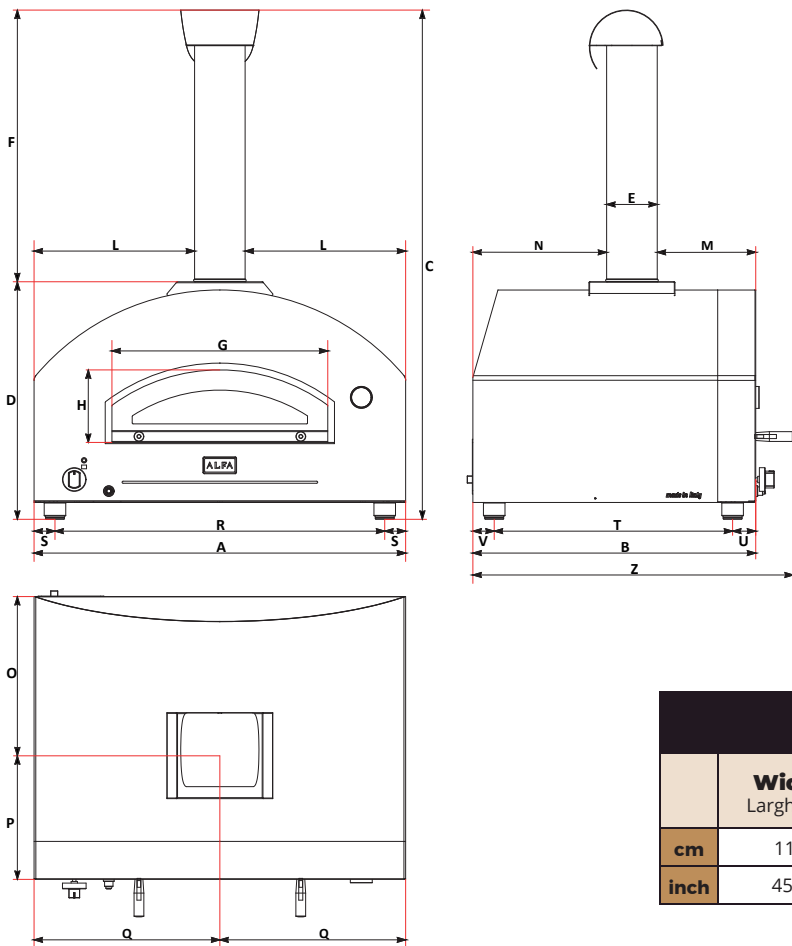

*made in Italy*

	cm	inch		cm	inch
<b>A</b>	110.2	43.4	<b>N</b>	39.7	15.6
<b>B</b>	89.4	35.2	<b>O</b>	47.2	18.6
<b>C</b>	151	59.4	<b>P</b>	39.7	15.6
<b>D</b>	65.4	25.7	<b>Q</b>	55.6	21.9
<b>E</b>	15	5.9	<b>R</b>	97.8	38.5
<b>F</b>	80.5	31.7	<b>S</b>	6.2	2.4
<b>G</b>	63.8	25.1	<b>T</b>	70.7	27.8
<b>H</b>	21.5	8.5	<b>U</b>	12.3	4.8
<b>L</b>	47.6	18.7	<b>V</b>	6.3	2.5
<b>M</b>	29.2	11.5	<b>Z</b>	95	37.4

PACKAGING DIMENSIONE IMBALLO					
	Width Larghezza	Depth Profondità	Height Altezza	Weight Peso	
<b>cm</b>	115	93	82	<b>kg</b>	151
<b>inch</b>	45,3	36,6	32	<b>lbs</b>	332

Description Descrizione	Code Codice
<b>Chimney cap</b> Comignolo	<b>A</b> SSML-1-2302
<b>Chimney</b> Canna fumaria	<b>B</b> TI150_750_SAT
<b>Door</b> Sportello	<b>C</b> SSML-1-2301
<b>Flange</b> Flangia	<b>D</b> SML-2-2301
<b>External shell</b> Carter esterno	<b>E</b> SCRT-1-2201-SB
<b>Thermometer</b> Termometro	<b>F</b> YT63-135
<b>Red bricks 30x20 cm</b> Mattoni 30x20 cm	<b>G</b> RRA3020
<b>Feet (n.4)</b> Piedini	<b>H</b> SETPIE-M10X20
<b>Logo Alfa (v1.0)</b>	<b>I</b> D14PLAC-ALFA
<b>KIT GAS 24kW</b>	<b>L</b> SALI-1-2301
<b>Gas knob</b> Manopola gas	<b>M</b> D14MANO-70
<b>Electric generator</b> Generatore elettrico	<b>N</b> GENELP003IQ
<b>Electrical cable</b> Cavo elettrico	<b>N</b> CAVO-AT
<b>Side gas cover</b> Carter laterale gas	<b>O</b> SCRT-3-2305-SB